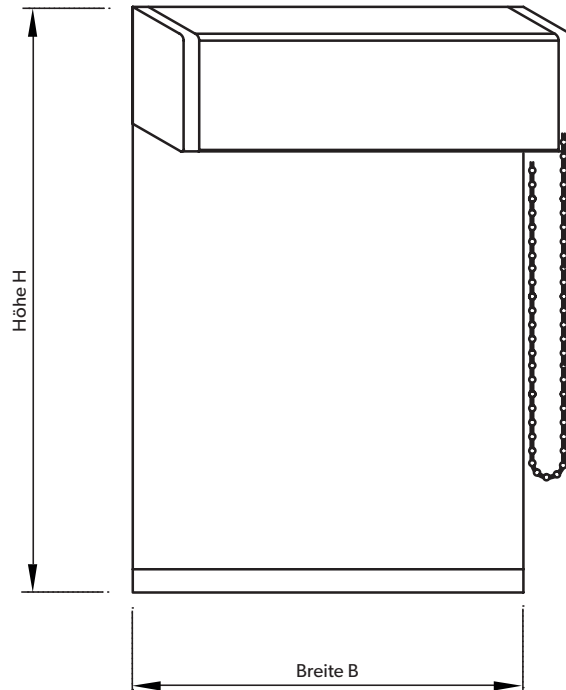

PRIMUS

- › Primus
 Glasfalzmontage / Rahmenmontage
 45 x 45 mm
- › Lagerschild aus Zink-Druckguß
- › Innenansicht
- › Antrieb Kette
- › Antrieb 24 Volt
 Rohrmotor Somfy LT28
- › Abmessung in mm

PRIMUS ANTRIEB KETTE

Qualität	Kassette SR2 Breite x Höhe
SGR	1525 x 3900
SGR 50	2200 x 2900
VDSWR	1525 x 3900
VDSWR 50	2200 x 2900
VDSSR	1525 x 3900
VDSSR 50	2200 x 2900
FR	2200 x 3900
TO	2200 x 3900
DU	2200 x 3900
OM	2200 x 3900

PRIMUS ANTRIEB KETTE

Qualität	Kassette SR2 Breite x Höhe
SGR	1525 x 3900
SGR 50	1800 x 2200
VDSWR	1525 x 3900
VDSWR 50	1800 x 2200
VDSSR	1525 x 3900
VDSSR 50	1800 x 2200
FR	2200 x 3400
TO	2200 x 3400
DU	2200 x 3200
OM	2200 x 2900

Die angegebenen Abmaße sind maximale Anlagengrößen!
 Bei Fragen zu unseren Baugrößen bitte Rücksprache halten.