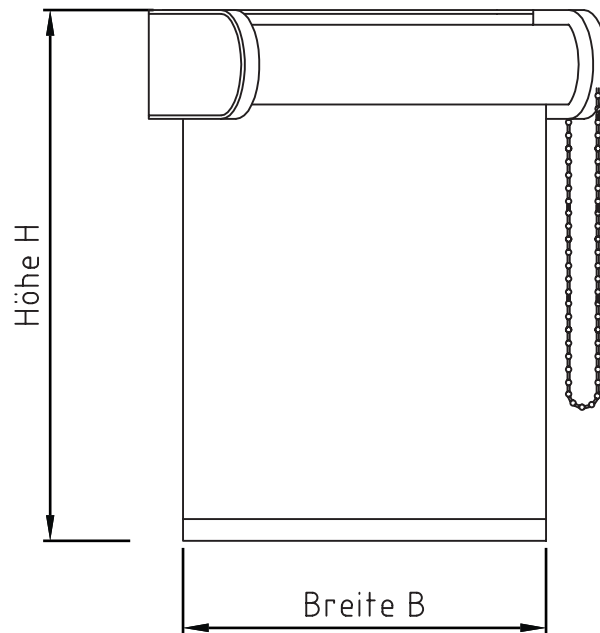

DESIGNROLLO

- › Glasgard
 - › Offene Welle
 - › System Design Rollo 1 Innenansicht
 - › Antrieb Kette
 - › Elektro-Antrieb 24 Volt
- Abmessungen in mm

SYSTEM DESIGN ROLLO 1

Qualität	Kassette Breite x Höhe Rohr Ø28mm	Kassette Breite x Höhe Rohr Ø30mm	Kassette Breite x Höhe Rohr Ø35mm
Behangstärke 0,35mm	2000 X 5270	2000 X 5070	2000 X 4260
Behangstärke 0,45mm	2000 X 4080	2000 X 3910	2000 X 3250
Behangstärke 0,60mm	2000 X 3010	2000 X 2890	2000 X 2390

Die angegebenen Abmaße sind maximale Anlagengrößen!
 Bei Fragen zu unseren Baugrößen bitte Rücksprache halten.

DESIGNROLLO

- › Glasgard
- › Offene Welle
- › System Design Rollo 2 Innenansicht
- › Antrieb Kette
- › Elektro-Antrieb 24 Volt Elektro-Antrieb
230 Volt Abmessungen in mm

SYSTEM DESIGN ROLLO 2

Qualität	Kassette Breite x Höhe Rohr Ø38mm	Kassette Breite x Höhe Rohr Ø42mm	Kassette Breite x Höhe Rohr Ø50mm
Behangstärke 0,35mm	2000 X 6000	2500 X 6000	3000 X 6000
Behangstärke 0,45mm	2000 X 6000	2500 X 6000	3000 X 5100
Behangstärke 0,60mm	2000 X 5100	2500 X 4800	3000 X 3700