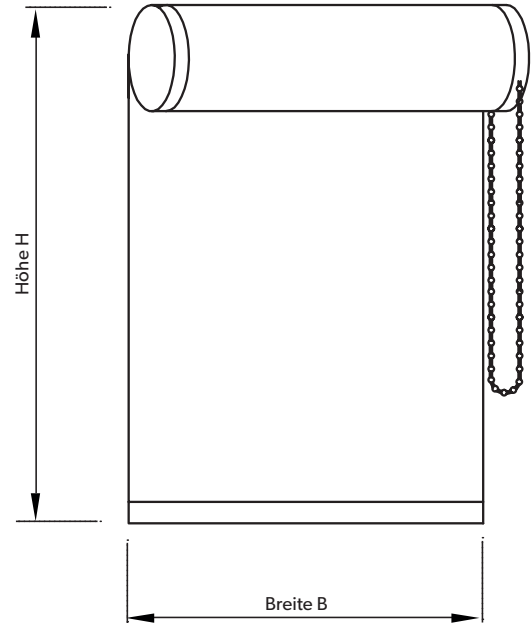

JUNIOR 2E (ECKIG)

SYSTEM JUNIOR 2R (RUND)

- › 48 x 48mm
- › Innenansicht
- › Antrieb Kette
- › Antrieb 24 Volt
- Rohrmotor Somfy LT28
- › Abmessung in mm

- › mit Steckfuß, Lagerschild
- grau, hellgrau, weiß
- › mit Rasterkopf,
- Lagerschild weiß

- › Ø 48 mm
- › mit Steckfuß, Lagerschild grau,
- hellgrau, weiß

JUNIOR 2E (ECKIG) ANTRIEB KETTE

Qualität	Kassette JRS Breite x Höhe
SGR	1525 x 3900
SGR 50	2200 x 3400
VDSWR	1525 x 3900
VDSWR 50	2200 x 3400
VDSSR	1525 x 3900
VDSSR 50	2200 x 3400
FR	2200 x 3900
TO	2200 x 3900
DU	2200 x 3900
OM	2200 x 3900

JUNIOR 2E (ECKIG) ANTRIEB ELEKTRO 24 VOLT

Qualität	Kassette JRS Breite x Höhe
SGR	1525 x 3900
SGR 50	1800 x 2900
VDSWR	1525 x 3900
VDSWR 50	1800 x 2900
VDSSR	1525 x 3900
VDSSR 50	1800 x 2900
FR	2200 x 3900
TO	2200 x 3900
DU	2200 x 3400
OM	2200 x 3400

JUNIOR 2R (RUND) ANTRIEB KETTE

Qualität	Kassette JRS Breite x Höhe
SGR	1525 x 3900
SGR 50	2200 x 2400
VDSWR	1525 x 3900
VDSWR 50	2200 x 2400
VDSSR	1525 x 3900
VDSSR 50	2200 x 2400
FR	2200 x 3900
TO	2200 x 3900
DU	2200 x 3200
OM	2200 x 3200

Die angegebenen Abmaße sind maximale Anlagengrößen!
Bei Fragen zu unseren Baugrößen bitte Rücksprache halten.