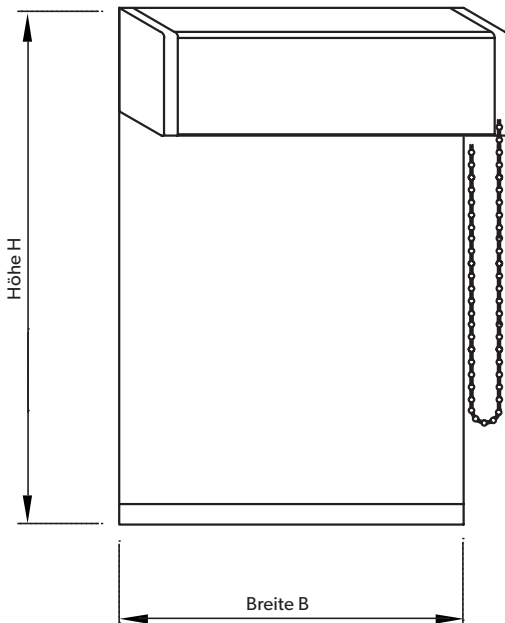

## JUNIOR UMKEHRSYSTEM

- › Junior Umkehrsystem, 38 x 38 mm
- › Innenansicht
- › Antrieb Seilzug
- › Abmessung in mm
- › Das Glasgard Umkehrsystem gibt es nur mit Seitenführung Profil 6.1 und Saumprofil SP5! Die Bedienseite ist rechts oder links. Die Bedienung erfolgt über eine Zugschnur.

### JUNIOR UMKEHRSYSTEM SEILZUG

Qualität	Kassette UK Breite x Höhe
SGR	1525 x 1800
VDSWR	1525 x 1800
VDSSR	1525 x 1800
FR	1525 x 1800
TO	1525 x 1800
DU	1525 x 1800

*Die angegebenen Abmaße sind maximale Anlagengrößen!  
 Bei Fragen zu unseren Baugrößen bitte Rücksprache halten.*

## SYSTEM JUNIOR 1R (RUND)

- › 38 x 38mm
- › Innenansicht
- › Antrieb Kette
- › Antrieb 24 Volt
- › Abmessung in mm
- › mit Steckfuß, Lagerschild grau, hellgrau, weiß
- › mit Wechselkopf, Lagerschild hellgrau
- › mit Rasterkopf, Lagerschild grau

- › Ø 38 mm
- › mit Steckfuß, Lagerschild grau, hellgrau, weiß