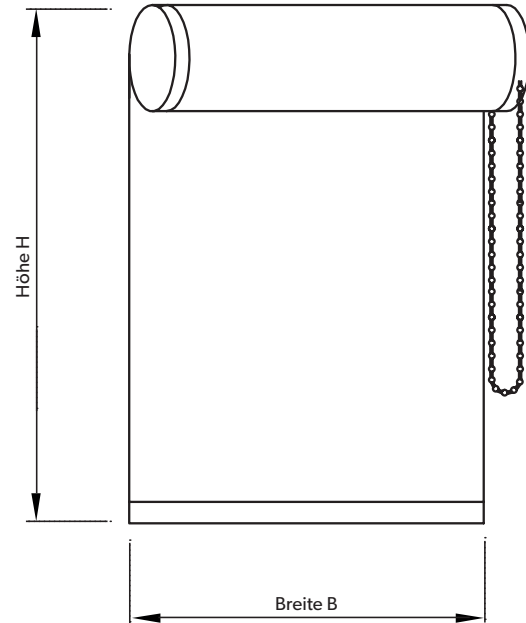

## JUNIOR UMKEHRSYSTEM

- › Junior Umkehrsystem, 38 x 38 mm
- › Innenansicht
- › Antrieb Seilzug
- › Abmessung in mm
- › Das Glasgard Umkehrsystem gibt es nur mit Seitenführung Profil 6.1 und Saumprofil SP5! Die Bedienseite ist rechts oder links. Die Bedienung erfolgt über eine Zugschnur.

### JUNIOR UMKEHRSYSTEM SEILZUG

Qualität	Kassette UK Breite x Höhe
SGR	1525 x 1800
VDSWR	1525 x 1800
VDSSR	1525 x 1800
FR	1525 x 1800
TO	1525 x 1800
DU	1525 x 1800

*Die angegebenen Abmaße sind maximale Anlagengrößen!  
 Bei Fragen zu unseren Baugrößen bitte Rücksprache halten.*

## SYSTEM JUNIOR 1R (RUND)

- › 38 x 38mm
- › Innenansicht
- › Antrieb Kette
- › Antrieb 24 Volt
- › Abmessung in mm
- › mit Steckfuß, Lagerschild grau, hellgrau, weiß
- › mit Wechselkopf, Lagerschild hellgrau
- › mit Rasterkopf, Lagerschild grau

- › Ø 38 mm
- › mit Steckfuß, Lagerschild grau, hellgrau, weiß