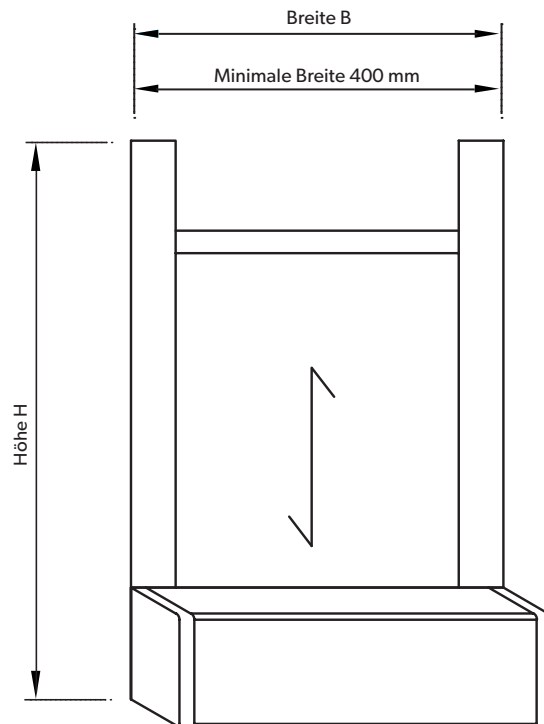

## JUNIOR UMKEHRSYSTEM

- › Junior Umkehrsystem, 38 x 38 mm
- › Innenansicht
- › Antrieb Seilzug
- › Abmessung in mm
- › Das Glasgard Umkehrsystem gibt es nur mit Seitenführung Profil 6.1 und Saumprofil SP5! Die Bedienseite ist rechts oder links. Die Bedienung erfolgt über eine Zugschnur.

### JUNIOR UMKEHRSYSTEM SEILZUG

Qualität	Kassette UK Breite x Höhe
SGR	1525 x 1800
VDSWR	1525 x 1800
VDSSR	1525 x 1800
FR	1525 x 1800
TO	1525 x 1800
DU	1525 x 1800

*Die angegebenen Abmaße sind maximale Anlagengrößen!  
 Bei Fragen zu unseren Baugrößen bitte Rücksprache halten.*

## SYSTEM JUNIOR 1R (RUND)

- › 38 x 38mm
- › Innenansicht
- › Antrieb Kette
- › Antrieb 24 Volt
- › Abmessung in mm
- › mit Steckfuß, Lagerschild grau, hellgrau, weiß
- › mit Wechselkopf, Lagerschild hellgrau
- › mit Rasterkopf, Lagerschild grau

- › Ø 38 mm
- › mit Steckfuß, Lagerschild grau, hellgrau, weiß