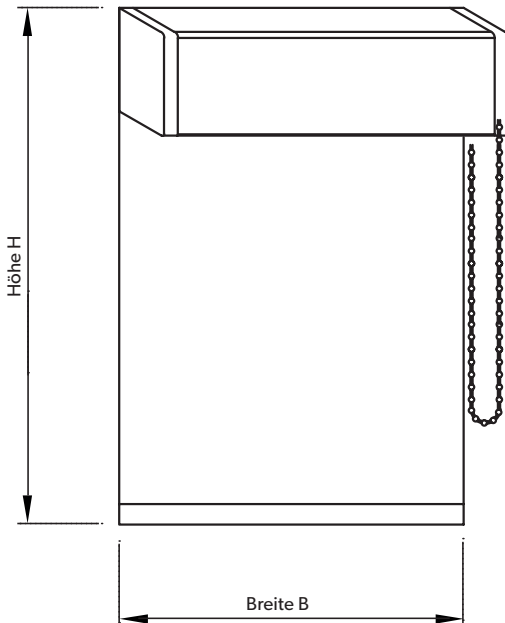

JUNIOR 2E (ECKIG)

SYSTEM JUNIOR 2R (RUND)

- › 48 x 48mm
- › Innenansicht
- › Antrieb Kette
- › Antrieb 24 Volt
- Rohrmotor Somfy LT28
- › Abmessung in mm

- › mit Steckfuß, Lagerschild
- grau, hellgrau, weiß
- › mit Rasterkopf,
- Lagerschild weiß

- › Ø 48 mm
- › mit Steckfuß, Lagerschild grau,
- hellgrau, weiß

JUNIOR 2E (ECKIG) ANTRIEB KETTE

Qualität	Kassette JRS Breite x Höhe
SGR	1525 x 3900
SGR 50	2200 x 3400
VDSWR	1525 x 3900
VDSWR 50	2200 x 3400
VDSSR	1525 x 3900
VDSSR 50	2200 x 3400
FR	2200 x 3900
TO	2200 x 3900
DU	2200 x 3900
OM	2200 x 3900

JUNIOR 2E (ECKIG) ANTRIEB ELEKTRO 24 VOLT

Qualität	Kassette JRS Breite x Höhe
SGR	1525 x 3900
SGR 50	1800 x 2900
VDSWR	1525 x 3900
VDSWR 50	1800 x 2900
VDSSR	1525 x 3900
VDSSR 50	1800 x 2900
FR	2200 x 3900
TO	2200 x 3900
DU	2200 x 3400
OM	2200 x 3400

JUNIOR 2R (RUND) ANTRIEB KETTE

Qualität	Kassette JRS Breite x Höhe
SGR	1525 x 3900
SGR 50	2200 x 2400
VDSWR	1525 x 3900
VDSWR 50	2200 x 2400
VDSSR	1525 x 3900
VDSSR 50	2200 x 2400
FR	2200 x 3900
TO	2200 x 3900
DU	2200 x 3200
OM	2200 x 3200

Die angegebenen Abmaße sind maximale Anlagengrößen!
Bei Fragen zu unseren Baugrößen bitte Rücksprache halten.