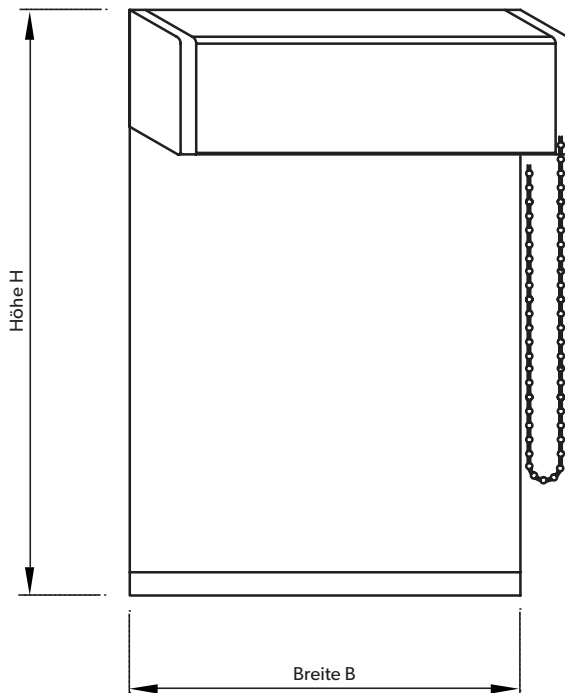

# PICOLO

- › Pico 1, 30x30 mm
- › Pico 2, 33x33 mm
- › Pico 3, 36x36 mm
- › Innenansicht
- › Antrieb Kette
- › Antrieb 24 Volt
- Rohrmotor Glasgard RM16
- › Abmessung in mm

- › Pico 1, 30x30 mm
- › mit Steckfuß, Lagerschild grau, hellgrau, weiß
- › mit Wechselkopf, Lagerschild hellgrau
- › mit Rasterkopf, Lagerschild hellgrau
- › Pico 2, 33x33 mm
- › mit Steckfuß, Lagerschild grau, hellgrau, weiß
- › mit Wechselkopf, Lagerschild grau, hellgrau, weiß
- › Pico 3, 36x36 mm
- › mit Steckfuß, Lagerschild grau, hellgrau, weiß
- › mit Wechselkopf, Lagerschild auf Anfrage

## PICOLO GP1, GP2, GP3 / ANTRIEB KETTE / ANTRIEB 24 VOLT

Qualität	Kassette GP1 Breite x Höhe	Kassette GP2 Breite x Höhe	Kassette GP3 Breite x Höhe
SGR	1200x1600	1525x2200	1525x3200
VDSWR	1200x1600	1525x2200	1525x3200
VDSSR	1200x1600	1525x2200	1525x3200
FR	----	1525x2400	1525x3600
TO	----	1525x1800	1525x3200
DU	----	1525x1600	1525x2400
OM	----	1525x1600	1525x2400

Die angegebenen Abmaße sind maximale Anlagengrößen!  
Bei Fragen zu unseren Baugrößen bitte Rücksprache halten.