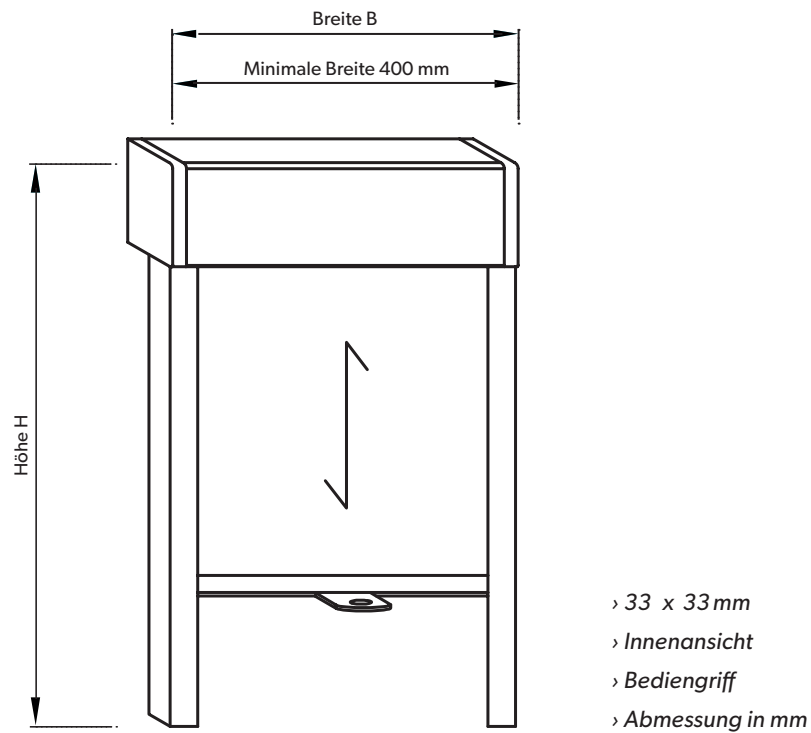

### DACHROLLO ANTRIEB FEDERZUG

Qualität	Kassette DR Breite x Höhe
SGR	1200 x 1500
VDSWR	1200 x 1500
VDSSR	1200 x 1500
FR	1200 x 1500
TO	1200 x 1500

*Die angegebenen Abmaße sind maximale Anlagengrößen!  
 Bei Fragen zu unseren Baugrößen bitte Rücksprache halten.*