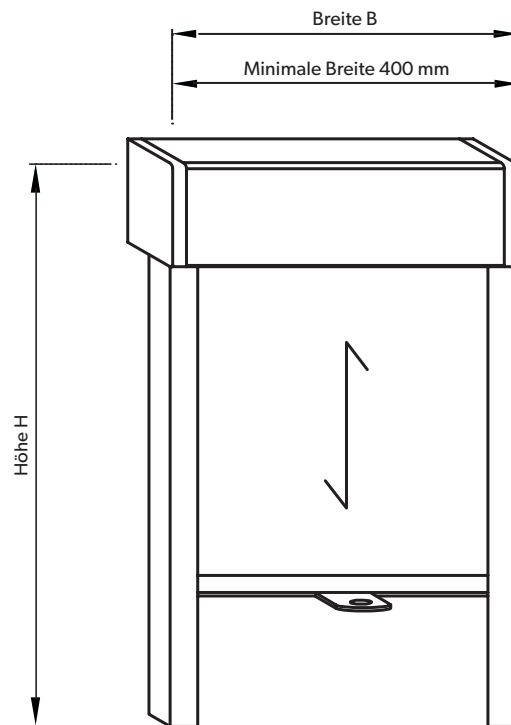

DACHROLLO

- › 33 x 33 mm
- › Innenansicht
- › Seitenführungen für 90 Grad oder 96 Grad Glasleisten
- › Bediengriff (Kunststoff)
- › Abmessung in mm

DACHROLLO ANTRIEB FEDERZUG

Qualität	Kassette DR Breite x Höhe
SGR	1200 x 1500
VDSWR	1200 x 1500
VDSSR	1200 x 1500
FR	1200 x 1500
TO	1200 x 1500
OM	1200 x 1500
VDT	1200 x 1200

*Die angegebenen Abmaße sind maximale Anlagengrößen!
 Bei Fragen zu unseren Baugrößen bitte Rücksprache halten.*