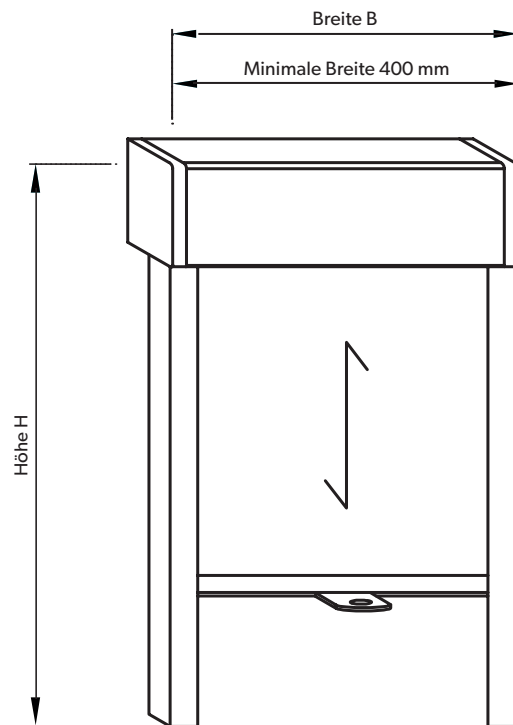

## DACHROLLO

- › 33 x 33 mm
- › Innenansicht
- › Seitenführungen für 90 Grad oder 96 Grad Glasleisten
- › Bediengriff (Kunststoff)
- › Abmessung in mm

### DACHROLLO ANTRIEB FEDERZUG

Qualität	Kassette DR Breite x Höhe
SGR	1200 x 1500
VDSWR	1200 x 1500
VDSSR	1200 x 1500
FR	1000 x 1500
VDT	1200 x 1200

*Die angegebenen Abmaße sind maximale Anlagengrößen!  
 Bei Fragen zu unseren Baugrößen bitte Rücksprache halten.*