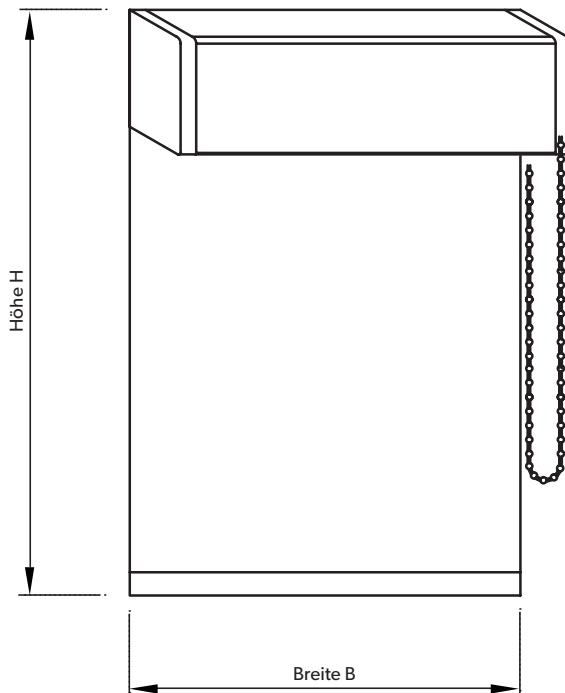

PICOLO

- › Pico 1, 30x30 mm
- › Pico 2, 33x33 mm
- › Pico 3, 36x36 mm
- › Innenansicht
- › Antrieb Kette
- › Antrieb Elektro 24 Volt
- Rohrmotor Glasgard RM16
- › Abmessung in mm

- › Pico 1, 30x30 mm
- › mit Steckfuß,
Lagerschild grau, hellgrau, weiß
- › mit Wechselkopf,
Lagerschild grau, hellgrau, weiß
- › mit Rasterkopf,
Lagerschild hellgrau
- › Pico 2, 33x33 mm
- › mit Steckfuß,
Lagerschild grau, hellgrau, weiß
- › mit Wechselkopf,
Lagerschild grau, hellgrau, weiß
- › Pico 3, 36x36 mm
- › mit Steckfuß,
Lagerschild grau, hellgrau, weiß
- › mit Wechselkopf,
Lagerschild grau, hellgrau, weiß

PICOLO GP1, GP2, GP3 / ANTRIEB KETTE / ANTRIEB ELEKTRO 24 VOLT

Qualität	Kassette GP1 Breite x Höhe	Kassette GP2 Breite x Höhe	Kassette GP3 Breite x Höhe
SGR	1200x1600	1525x2200	1525x3200
VDSWR	1200x1600	1525x2200	1525x3200
VDSSR	1200x1600	1525x2200	1525x3200
FR	----	1000x2000	1000x2000
VDT	----	1525x1400	1525x2400

Die angegebenen Abmaße sind maximale Anlagengrößen!
Bei Fragen zu unseren Baugrößen bitte Rücksprache halten.
Weitere Behang- und Farbvarianten unserer Textilien auf Anfrage.