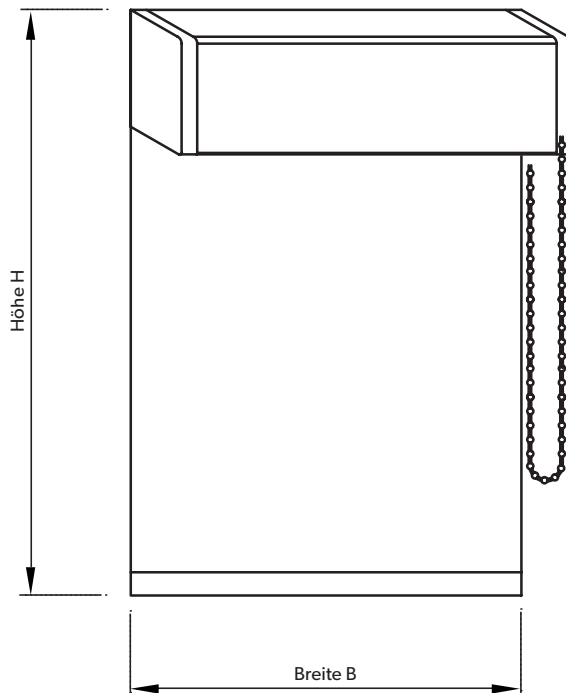

PICOLO

- › Pico 1, 30x30 mm
- › Pico 2, 33x33 mm
- › Pico 3, 36x36 mm
- › Innenansicht
- › Antrieb Kette
- › Antrieb Elektro 24 Volt
Rohrmotor Glasgard RM16
- › Abmessung in mm

- › Pico 1, 30x30 mm
- › mit Steckfuß, Lagerschild
grau, hellgrau, weiß
- › mit Wechselkopf,
Lagerschild hellgrau
- › mit Rasterkopf,
Lagerschild hellgrau
- › Pico 2, 33x33 mm
- › mit Steckfuß, Lagerschild
grau, hellgrau, weiß
- › mit Wechselkopf, Lagerschild
grau, hellgrau, weiß
- › Pico 3, 36x36 mm
- › mit Steckfuß, Lagerschild
grau, hellgrau, weiß
- › mit Wechselkopf,
Lagerschild auf Anfrage

PICOLO GP1, GP2, GP3 / ANTRIEB KETTE / ANTRIEB ELEKTRO 24 VOLT

Qualität	Kassette GP1 Breite x Höhe	Kassette GP2 Breite x Höhe	Kassette GP3 Breite x Höhe
SGR	1200x1600	1525x2200	1525x3200
VDSWR	1200x1600	1525x2200	1525x3200
VDSSR	1200x1600	1525x2200	1525x3200
FR	----	1525x2400	1525x3600
TO	----	1525x1800	1525x3200
OM	----	1525x1600	1525x2400
VDT	----	1525x1400	1525x2400
mediRoll+	----	----	1200x1200

Die angegebenen Abmaße sind maximale Anlagengrößen!
Bei Fragen zu unseren Baugrößen bitte Rücksprache halten.