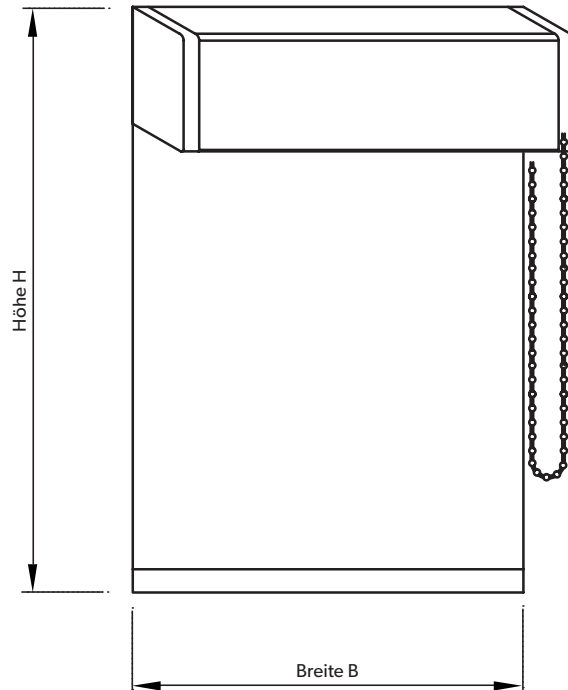

PRIMUS

- › Primus
Glasfalzmontage / Rahmenmontage
45 x 45 mm
- › Lagerschild aus Zink-Druckguß
- › Innenansicht
- › Antrieb Kette
- › Antrieb Elektro 24 Volt
Rohrmotor Somfy Roll Up 28 WT
- › Abmessung in mm

PRIMUS ANTRIEB KETTE

Qualität	Kassette SR2 Breite x Höhe
SGR	1525 x 3900
SGR 50	2200 x 2900
VDSWR	1525 x 3900
VDSWR 50	2200 x 2900
VDSSR	1525 x 3900
VDSSR 50	2200 x 2900
FR	2200 x 3900
TO	2200 x 3900
OM	2200 x 3900
VDT	----
mediRoll+	----

PRIMUS ANTRIEB ELEKTRO 24 VOLT

Qualität	Kassette SR2 Breite x Höhe
SGR	1525 x 3900
SGR 50	1800 x 2200
VDSWR	1525 x 3900
VDSWR 50	1800 x 2200
VDSSR	1525 x 3900
VDSSR 50	1800 x 2200
FR	2200 x 3400
TO	2200 x 3400
OM	2200 x 3200
VDT	----
mediRoll+	----

Die angegebenen Abmaße sind maximale Anlagengrößen!
Bei Fragen zu unseren Baugrößen bitte Rücksprache halten.